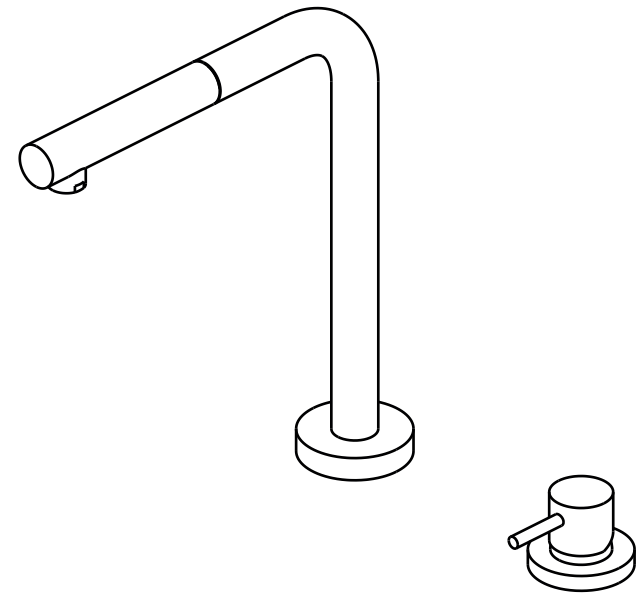

5

6

11

12

Shower flexible hose.  
Flessibile doccia.

**Istruzione di montaggio.**  
**Installation manual.**