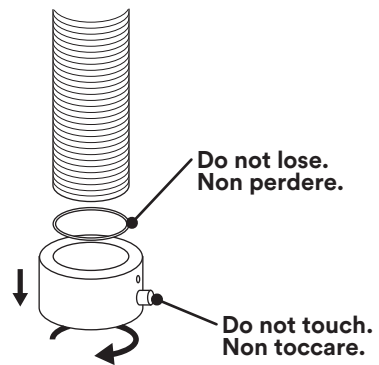

5

6

11

12

Shower flexible hose.  
Flessibile doccia.

**Istruzione di montaggio.**  
**Installation manual.**