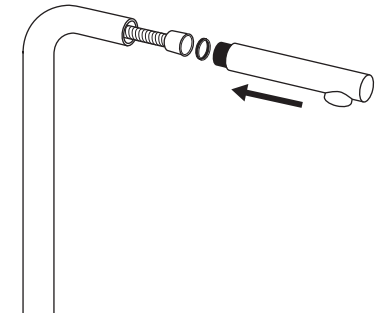

5

6

11

12

Shower flexible hose.  
Flessibile doccia.

**Istruzione di montaggio.**  
**Installation manual.**