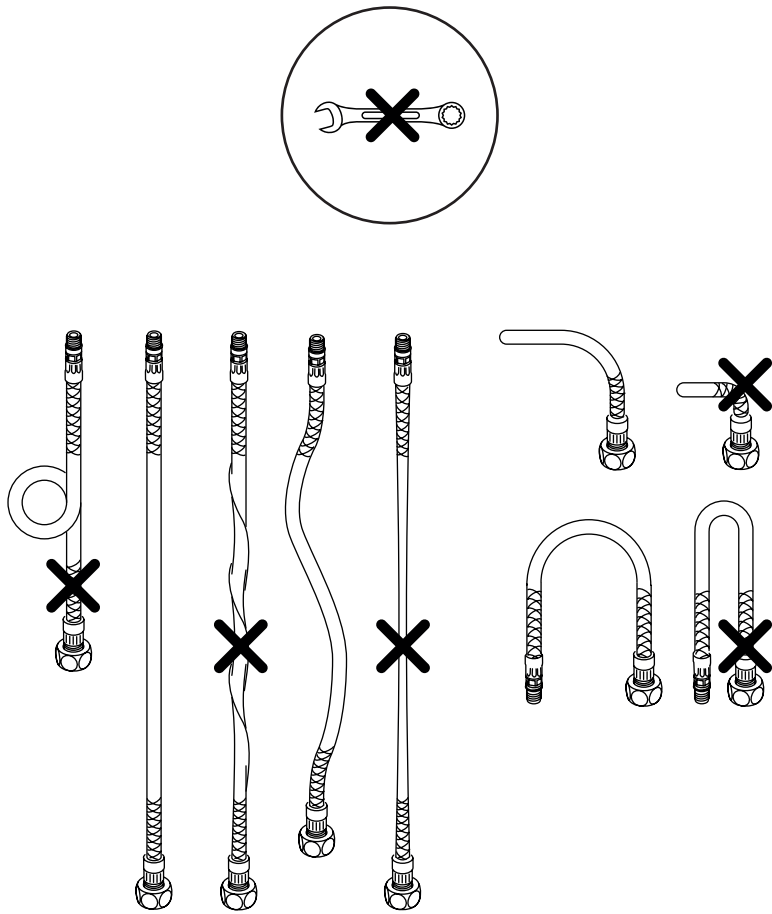

5

6

11

12

Shower flexible hose.  
Flessibile doccia.

**Istruzione di montaggio.**  
**Installation manual.**